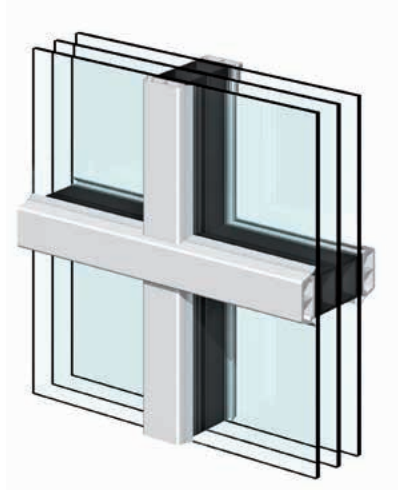

Hier zeigen wir Ihnen, wie viele Möglichkeiten unsere Profilsysteme zur Erfüllung Ihrer Wünsche bieten. Ihr kompetenter Fachhändler hilft Ihnen gerne mit Originalmustern bei der Auswahl.

Sprossen.

Mit den verschiedenen Sprossenarten lassen sich großflächige Glasscheiben attraktiv aufteilen. Ob als aufgesetzte, glasteilende Sprosse oder als Sprosse im Scheibenzwischenraum – bei rekord finden Sie eine große Auswahl in unterschiedlichen Breiten und Profilierungen. Ihr Fachhändler zeigt Ihnen gern die verschiedenen Möglichkeiten!

Sprosse im Scheibenzwischenraum

- Aluminiumsprosse im äußeren Scheibenzwischenraum
- Sprossenbreite: 18, 26 oder 45 mm

Einseitig aufgeklebte Sprosse – Trapez

- Außen Kunststoffsprosse, Aluminiumsprosse im äußeren Scheibenzwischenraum
- Sprossenbreite: 27 mm

Aufgeklebte Sprosse – Trapez mit innenliegenden Abstandhaltern

- Außen und innen Kunststoffsprosse, Aluminiumabstandhalter in beiden Scheibenzwischenräumen
- Sprossenbreite: 27 oder 45 mm

Glasteilende Sprosse – Trapez (quadro! life)