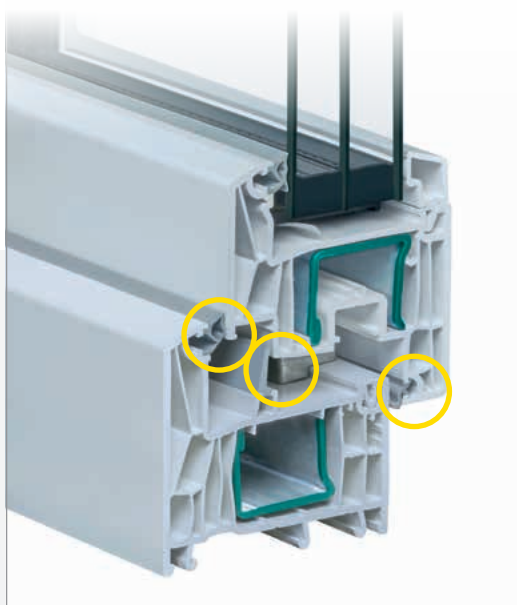

4

3 quadro! life
mit Anschlagdichtung (AD)/2 Dichtungsebenen

3 quadro! life
mit Mitteldichtung (MD)/3 Dichtungsebenen

Auch im Standard sehr überzeugend.

1 Gute Energiewerte.

Aufgrund der optimalen Bautiefe von 80 mm kann durch eine 3-fach-Wärmeschutzverglasung mit einem Ug-Wert von bis zu 0,5 W/m²K eine verbesserte Energieersparnis erreicht werden.