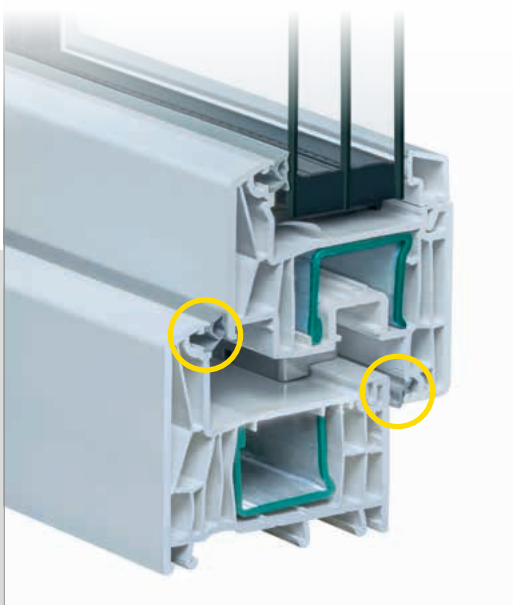

Mehr Lebens- qualität für Ihr Zuhause.

quadro! life – diese Investition lohnt sich.

Durch einen schmalen Flügelrahmen lässt quadro! life mehr Licht ins Hausinnere und bewirkt somit eine helle Wohnatmosphäre. Eine bis zu 50% bessere Wärmedämmung im Vergleich zu herkömmlichen Standardfenstern lässt Sie entspannt der Heizkostenrechnung entgegensehen.

Das Wohlfühlfenster quadro! life bietet Ihnen viele Vorteile. Sehen Sie selbst, in welchen Bereichen quadro! life punktet.

Auch mal Farbe bekennen...

Entdecken Sie unsere
vielfältigen
Folierungen auf den
Seiten 20 | 21.

4

3 quadro! life
mit Anschlagdichtung (AD)/2 Dichtungsebenen