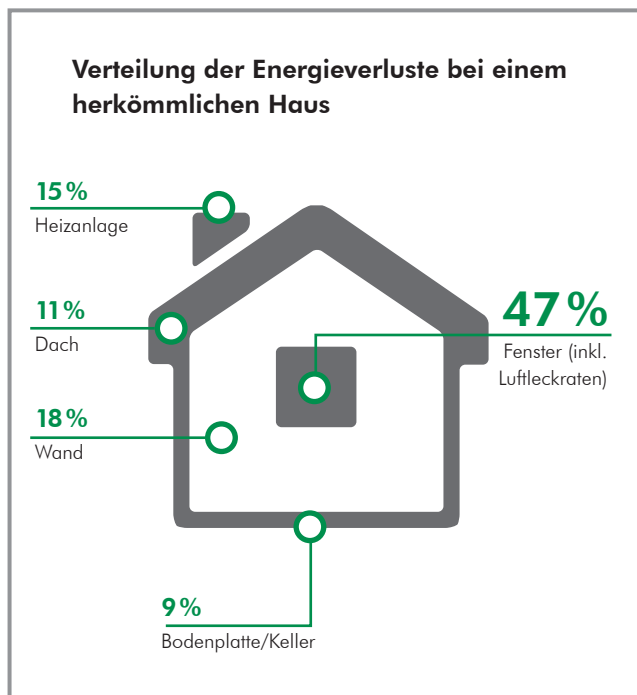

quadro! life – Ihr Wohlfühlfenster.

Eine sinnvolle Investition in die Zukunft.

Das Kunststofffenster quadro! life bietet eine Bautiefe von 80 mm und überzeugt durch eine hohe Wärmedämmung. Optimaler Komfort, hervorragende Schallschutzwerte und eine hohe Einbruchhemmung bis zur Widerstandsklasse RC2 eröffnen ein breites Anwendungsspektrum für Neubau und Modernisierung.

quadro! life Fenster lohnen sich.

quadro! life ist mit sieben Kammern im Rahmen und sechs Kammern im Flügel ausgestattet und hat ausgezeichnete Dämmeigenschaften. Zudem haben Sie die Möglichkeit, Funktionsgläser mit einem Glasaufbau von bis zu 51 mm in Ihre quadro! life Fenster einzubringen. Die optionale Mitteldichtung bietet darüber hinaus eine zusätzliche Isolierung.

Sparen Sie am Energieverbrauch, nicht am Fenster.

Die Außenhülle des Hauses gibt wertvolle Energie ab. Alte Fenster sind energetisch die größten Schwachstellen. In einem herkömmlichen Haus liegt der Anteil des Energieverlustes über die Fenster bei etwa 47%.