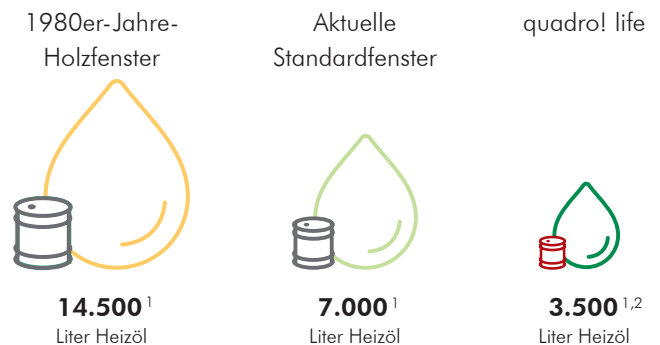

Eine umfangreiche Gestaltungsvielfalt.

Mit quadro! life verwirklichen Sie Ihre ganz persönlichen Vorstellungen – Ihrer Fantasie sind kaum Grenzen gesetzt. Hierfür steht Ihnen eine große Kollektion von Folierungen, vielfältigen Öffnungsarten und Sprossenlösungen zur Verfügung.