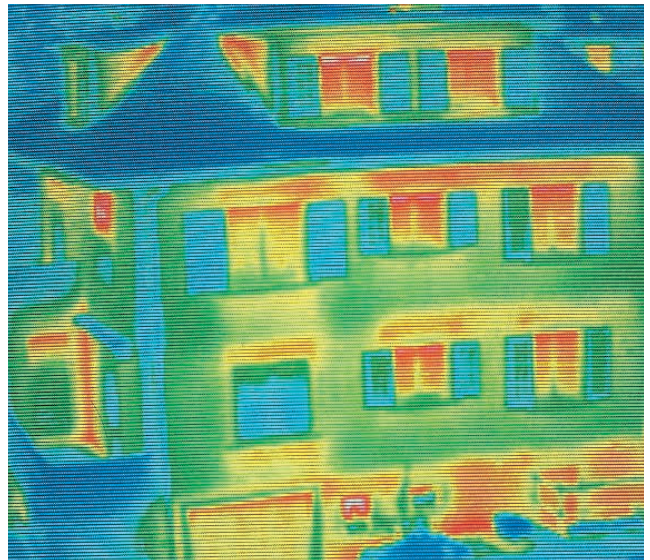

Energieeffizienz gehört bei rekord zum Standard.

Schlecht gedämmte oder veraltete Fenster verschwenden unnötig Energie und werden bei stetig steigenden Rohstoffpreisen zur unkalkulierbaren Kostenfalle! Mit rekord-Fenstern heizen Sie nicht zum Fenster hinaus und sparen eine Menge Geld. Denn bei uns gehört eine hoch entwickelte Isolierverglasung mit einem niedrigen Wärmedurchgangswert und thermisch verbessertem Randverbund bereits zum Standard.

Bild mit 1-fach-Verglasung (hoher Energieverlust)

Bei rekord ist mehr für Sie drin.

Mit rekord-Wärmeschutzfenstern inklusive 3-fach-Verglasung mit einem Ug-Wert von bis zu $0,5 \text{ W/m}^2\text{K}$ ist sogar noch mehr für Sie drin: im Vergleich zu veraltetem Einfachglas eine bis zu 85% bessere Wärmedämmung (siehe Wärmebilder). Zum Vergleich: Eine herkömmliche Isolierverglasung erreicht gerade mal einen Ug-Wert von $3,0 \text{ W/m}^2\text{K}$.